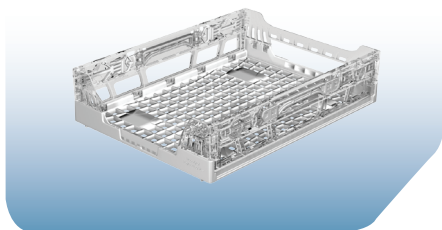

RPC Trasparenti - Cassette trasparenti a sponde abbattibili

Clear 409AL

Dimensioni esterne 400 x 300 x 96 mm

Dimensioni interne 383 x 274 x 87 mm

Altezza richiuso 35 mm

Capacità di carico 7 kg

Volume 9 l

Peso 0.75 kg

Clear 632AL

Dimensioni esterne 600 x 400 x 329 mm

Dimensioni interne 580 x 385 x 320 mm

Altezza richiuso 76 mm

Capacità di carico 10 kg

Volume 71 l

Peso 2.2 kg

CMU Trasparenti - Separatori trasparenti ed abbattibili

Dimensioni esterne 600 x 400 x 285 mm

Dimensioni interne 530 x 390 x 240 mm

Altezza richiuso 70 mm

Peso 2.4 kg

Capacità di carico 36 kg