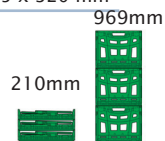

RPC Trasparenti - Cassette trasparenti a sponde abbattibili

Clear 409AL

Dimensioni esterne 400 x 300 x 96 mm

Dimensioni interne 383 x 274 x 87 mm

Altezza richiuso 35 mm

Capacità di carico 7 kg

Volume 9 l

Peso 0.75 kg

Clear 632AL

Dimensioni esterne 600 x 400 x 329 mm

Dimensioni interne 580 x 385 x 320 mm

Altezza richiuso 76 mm

Capacità di carico 10 kg

Volume 71 l

Peso 2.2 kg

CMU Trasparenti - Separatori trasparenti ed abbattibili

Dimensioni esterne 600 x 400 x 285 mm

Dimensioni interne 530 x 390 x 240 mm

Altezza richiuso 70 mm

Peso 2.4 kg

Capacità di carico 36 kg