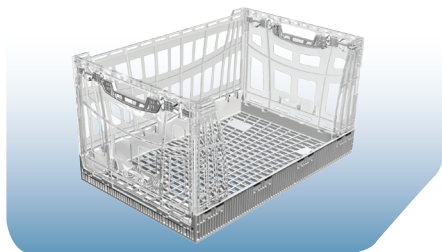

RPC Trasparenti - Cassette trasparenti a sponde abbattibili

Clear 409AL

Dimensioni esterne 400 x 300 x 96 mm

Dimensioni interne 383 x 274 x 87 mm

Altezza richiuso 35 mm

Capacità di carico 7 kg

Volume 9 l

Peso 0.75 kg

Clear 632AL

Dimensioni esterne 600 x 400 x 329 mm

Dimensioni interne 580 x 385 x 320 mm

Altezza richiuso 76 mm

Capacità di carico 10 kg

Volume 71 l

Peso 2.2 kg

CMU Trasparenti - Separatori trasparenti ed abbattibili

Dimensioni esterne 600 x 400 x 285 mm

Dimensioni interne 530 x 390 x 240 mm

Altezza richiuso 70 mm

Peso 2.4 kg

Capacità di carico 36 kg